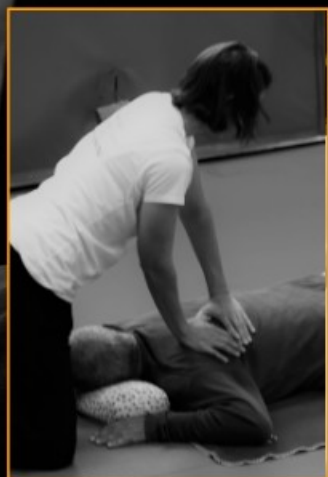

# Initiation au SHIATSU

指  
圧

Les Samedis 25 novembre et 9 décembre 2023  
de 14h30 à 17h30

À VIRE NORMANDIE (14)  
au dojo du gymnase du Val de Vire  
Rue André MALRAUX

Les bases du anma et du shiatsu du dos  
Mieux vivre les passages de la saison  
Pratiquer et comprendre le shiatsu et auto-shiatsu  
Techniques de massage habillé

Animé par Nadège GIGAN  
Praticienne en Shiatsu

Tarifs :  
L'atelier 30 €, les deux 55 €  
Tarifs réduits :  
L'atelier 20 €, les deux 40 €

Pensez à apporter une couverture et  
privilégiez une tenue ample et souple